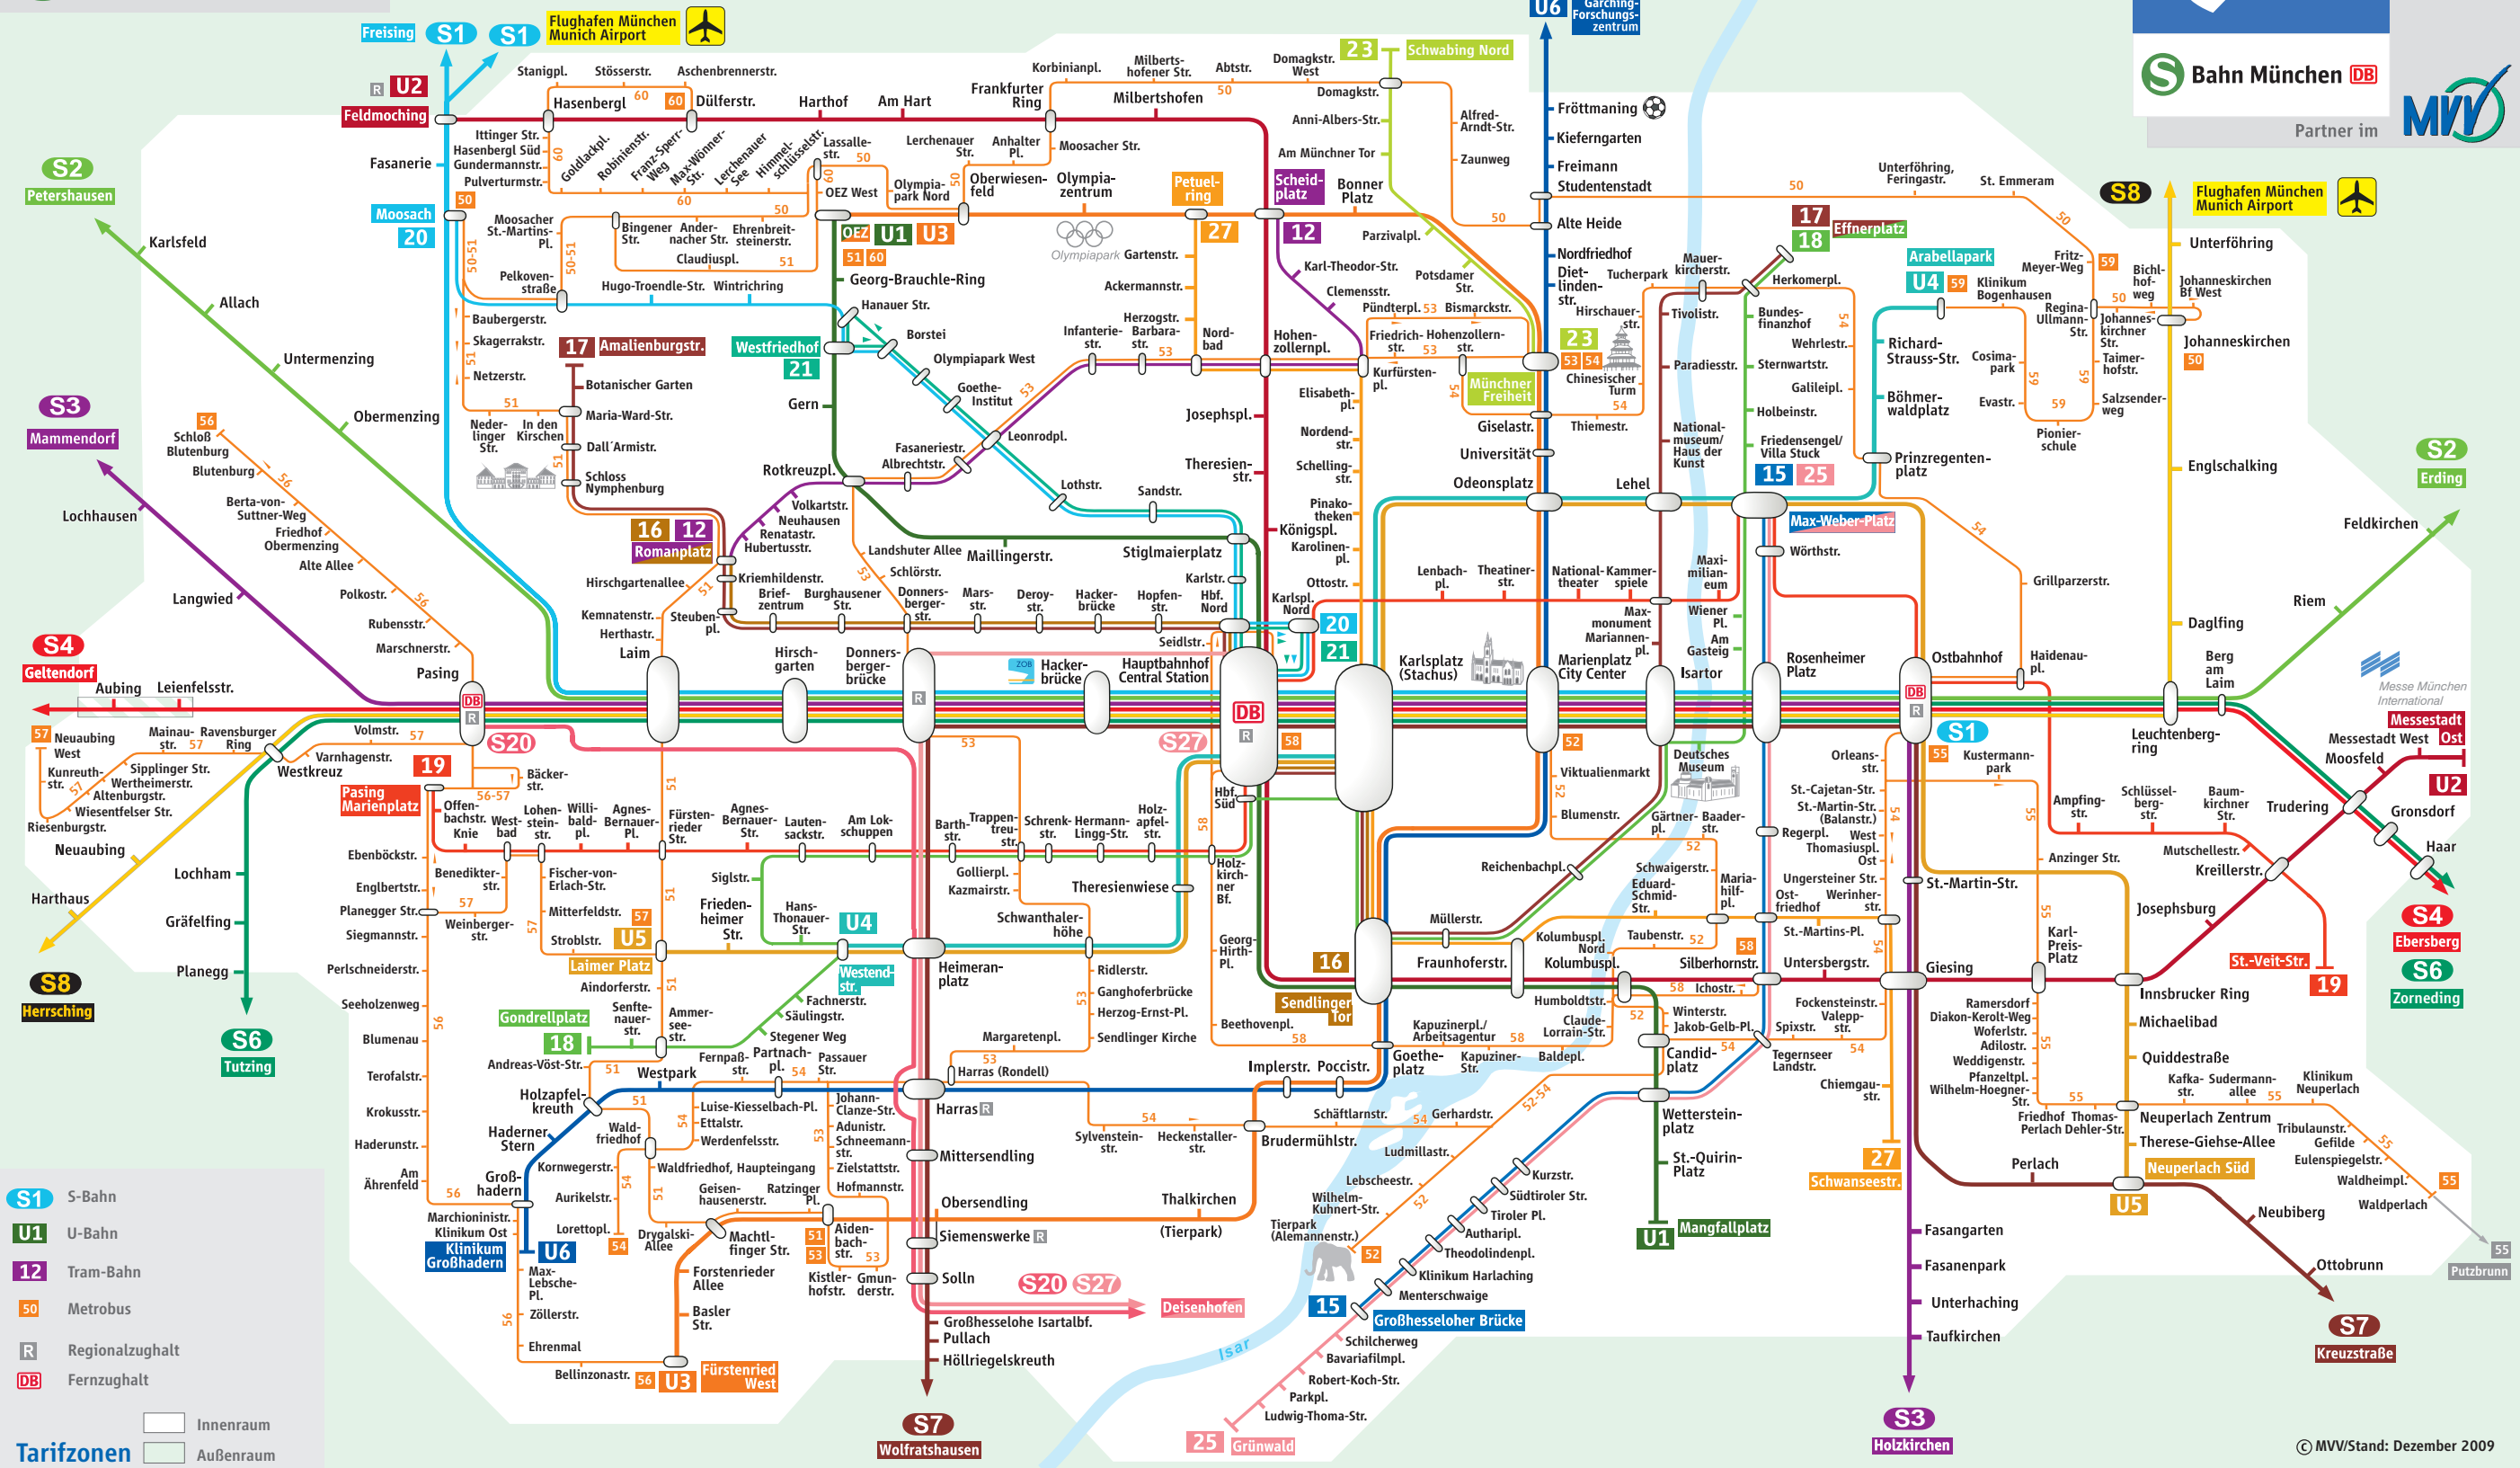

Innenraumnetz München

S Bahn München DB

Partner im

- S1** S-Bahn
- U1** U-Bahn
- 12** Tram-Bahn
- 50** Metrobus
- R** Regionalzughalt
- DB** Fernzughalt

Innenraum
 Außenraum

Tarifzonen